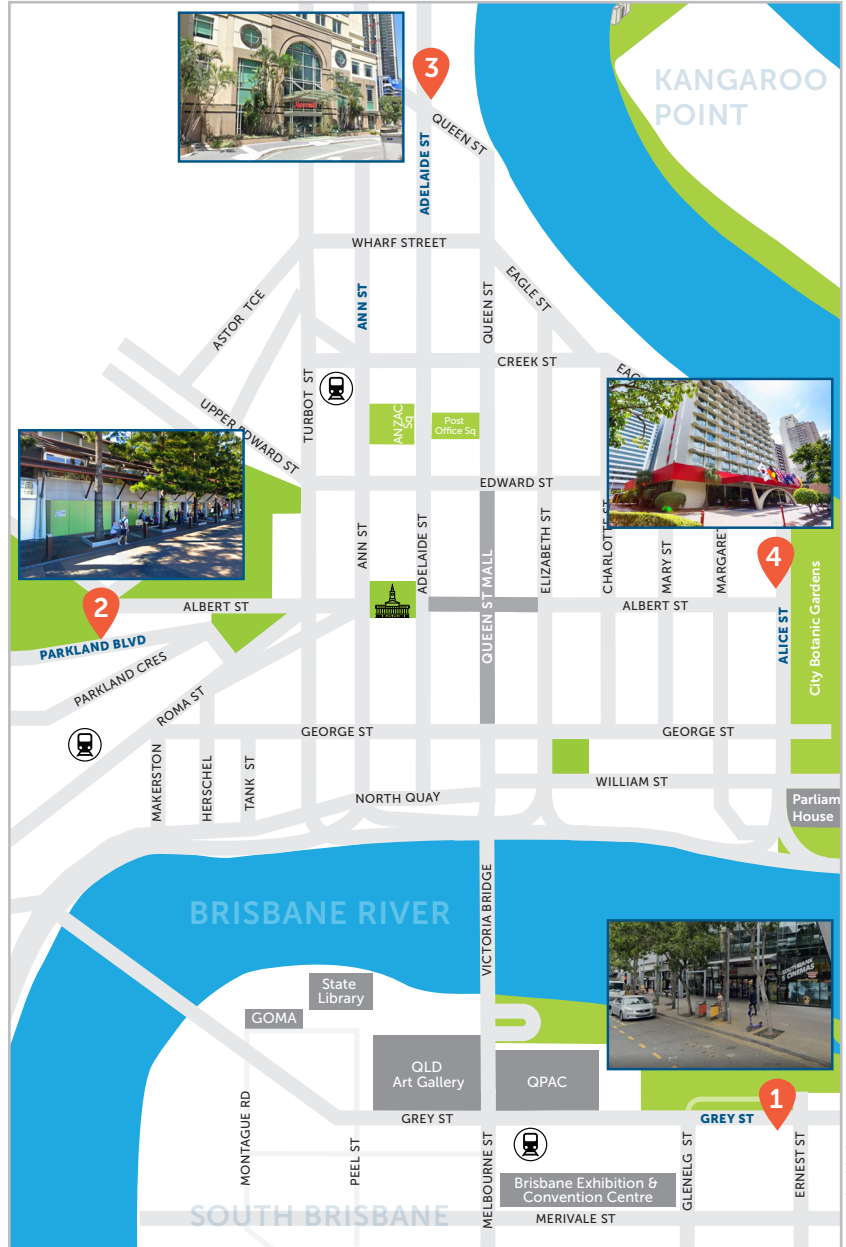

Time 時間 时间	Meeting area & pick-up information ブリスベン送迎バスピックアップ情報 布里斯班候车点和接送信息
<p>1</p> <p>8:00 am</p>	<p>Cineplex South Bank (167 Grey St) Pick up waiting area 集合場所 候车点</p> <p>Bus stop at 167 Grey Street シネプレックスサウスバンク:正面のバス停(167グレイストリート) 南岸公园Cineplex电影院门口的公交车站(Grey 大街167号)</p>
<p>2</p> <p>8:10 am</p>	<p>Roma St Precinct - Near Garden Room Café (1 Parkland Boulevard near Roma St Station) Pick up waiting area 集合場所 候车点</p> <p>Wait in front of the green wall between The Garden Room cafe and the public toilets. 1 パークランド ブールバード:ザ ガーデンルーム前、ピックアップ待機エリア(正面のカフェと公衆トイレの間、緑の壁付近にてお待ちください) Parkland Boulevard 1号, 请在The Garden Room咖啡馆与公用洗手间之间的绿墙旁等候</p>
<p>3</p> <p>8:25 am</p>	<p>Marriott Brisbane (515 Queen St) Pick up waiting area 集合場所 候车点</p> <p>Outside hotel entrance on Adelaide Street マリオットブリスベン: アデレードストリート側のホテル正面玄関外側 布里斯班万豪酒店(位于阿德莱德大街的酒店门口)</p>
<p>4</p> <p>8:35 am</p>	<p>Royal On The Park (152 Alice St) Pick up waiting area 集合場所 候车点</p> <p>Hotel driveway on Alice Street ロイヤル オン ザ パーク:ホテル正面玄関のドライブウェイ 布里斯班Royal on the Park酒店(爱丽丝大街酒店门口)</p>
	<p>Holt Street Wharf You will arrive before 10:00am boat departure</p>

Buses are operated by STA

送迎バスはSTA社によって運営されています | 巴士由STA公司运营

STA Emergency contact +61 1300 782 118
Tangalooma Reservations +61 7 3637 2118

STA 緊急連絡先 +61 1300 782 118
タンガルーマ予約課連絡先 +61 7 3637 2118

STA 车公司紧急联系电话 +61 1300 782 118
天阁露玛度假村预订部电话 +61 7 3637 2118

PLEASE NOTE ご注意ください 请注意

- Please wait at designated pick-up point **at least 5 minutes prior to pick-up time.**
集合時間の5分前には指定のピックアップ場所でお待ち下さい。
请至少提前5分钟等候在指定的候车区。
- Traffic congestion may **delay buses by up to 10-20mins.**
道路状況によりお迎えのお時間は約10-20分程度前後する可能性があります。ご了承下さいませ。
路况拥堵可能会导致大巴10-20分钟的延误。
- Changing road conditions may result in alternate pick up points.
道路交通状況により、お迎え場所が変更となる場合がございます。その場合には別途ご連絡させて頂きます。
路况临时更改可能会调整接送点的顺序。
- We reserve the right to substitute coaches and operators where necessary.
弊社は必要に応じて契約先送迎会社であるSTA社の代理をする権限を保持しております。
我们保留在必要时替换大巴或者车公司的权利。