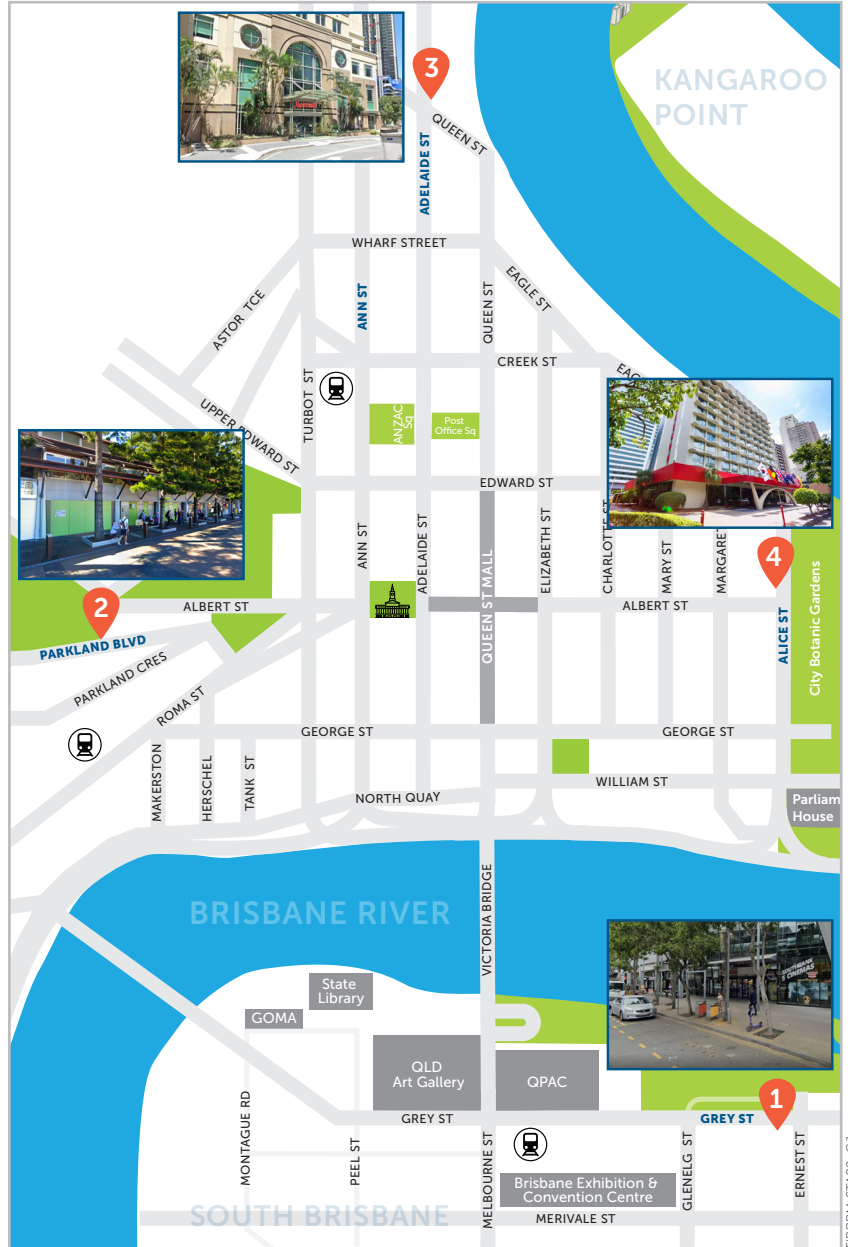

Time 時間 时间	Meeting area & pick-up information ブリスベン送迎バスピックアップ情報 布里斯班候车点和接送信息
<p>1</p> <p>8:00 am</p>	<p>Cineplex South Bank (167 Grey St) Pick up waiting area 集合場所 候车点</p> <p>Bus stop at 167 Grey Street シネプレックスサウスバンク:正面のバス停(167グレイストリート) 南岸公园Cineplex电影院门口的公交车站(Grey 大街167号)</p>
<p>2</p> <p>8:10 am</p>	<p>The Garden Room (1 Parkland Boulevard) Near Roma St Station Pick up waiting area 集合場所 候车点</p> <p>Wait in front of the green wall between The Garden Room cafe and the public toilets. 1 パークランド ブールバード:ザ ガーデンルーム前、ピックアップ待機エリア(正面のカフェと公衆トイレの間、緑の壁付近にてお待ちください) Parkland Boulevard 1号, 请在The Garden Room咖啡馆与公用洗手间之间的绿墙旁等候</p>
<p>3</p> <p>8:25 am</p>	<p>Marriott Brisbane (515 Queen St) Pick up waiting area 集合場所 候车点</p> <p>Outside hotel entrance on Adelaide Street マリオットブリスベン: アデレードストリート側のホテル正面玄関外側 布里斯班万豪酒店(位于阿德莱德大街的酒店门口)</p>
<p>4</p> <p>8:35 am</p>	<p>Royal On The Park (152 Alice St) Pick up waiting area 集合場所 候车点</p> <p>Hotel driveway on Alice Street ロイヤル オン ザ パーク:ホテル正面玄関のドライブウェイ 布里斯班Royal on the Park酒店(爱丽丝大街酒店门口)</p>
	<p>Holt Street Wharf You will arrive before 10:00am boat departure</p>

Buses are operated by STA

送迎バスはSTA社によって運営されています | 巴士由STA公司运营

STA Emergency contact +61 1300 782 118
Tangalooma Reservations +61 7 3637 2118

STA 緊急連絡先 +61 1300 782 118
タンガルーマ予約課連絡先 +61 7 3637 2118

STA 车公司紧急联系电话 +61 1300 782 118
天阁露玛度假村预订部电话 +61 7 3637 2118

PLEASE NOTE ご注意ください 请注意

- Please wait at designated pick-up point **at least 5 minutes prior to pick-up time.**
集合時間の5分前には指定のピックアップ場所でお待ち下さい。
请至少提前5分钟等候在指定的候车区。
- Traffic congestion may **delay buses by up to 10-20mins.**
道路状況によりお迎えのお時間は約10-20分程度前後する可能性があります。ご了承下さいませ。
路况拥堵可能会导致大巴10-20分钟的延误。
- Changing road conditions may result in alternate pick up points.
道路交通状況により、お迎え場所が変更となる場合がございます。その場合には別途ご連絡させて頂きます。
路况临时更改可能会调整接送点的顺序。
- We reserve the right to substitute coaches and operators where necessary.
弊社は必要に応じて契約先送迎会社であるSTA社の代理をする権限を保持しております。
我们保留在必要时替换大巴或者车公司的权利。